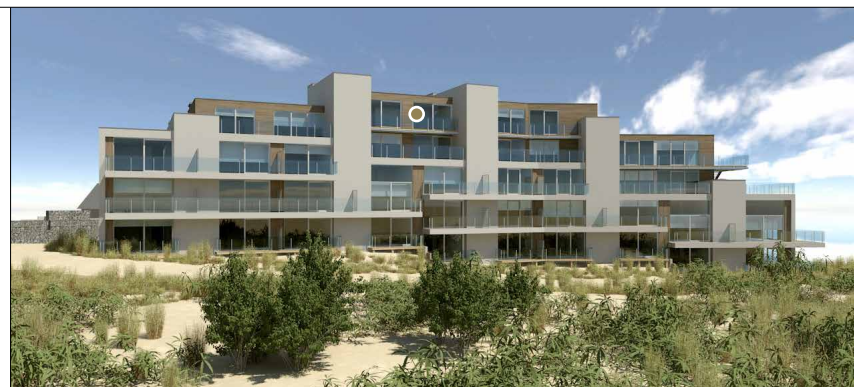

GEBOUW DUINEN:  
 Type 13 bis  
 Appartement: 32 - 153/0402  
 Datum: 01/12/2016

Nieuwpoortlaan 151 - 161  
 B-8660 Sint-Idesbald / De Panne

● Plaats van appartement