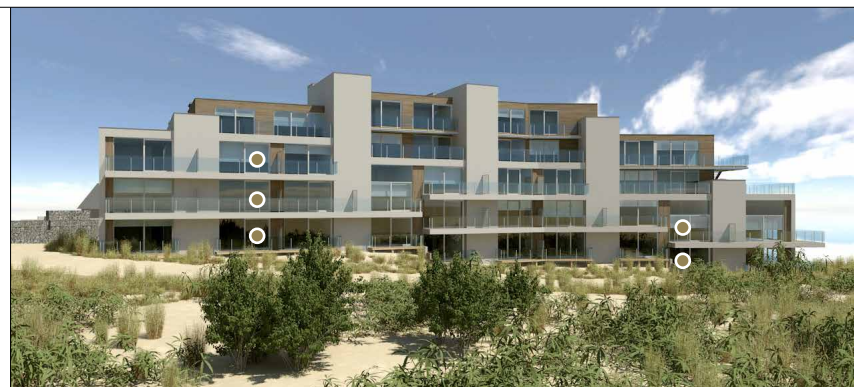

GEBOUW DUINEN:

Type 2

Appartement: 1 - 151/G002 14 - 155/0103
 4 - 155/G003 22 - 155/0202
 11 - 151/0102

Datum: 01/12/2016

● Plaats van appartement

Nieuwpoortlaan 151 - 161
 B-8660 Sint-Idesbald / De Panne