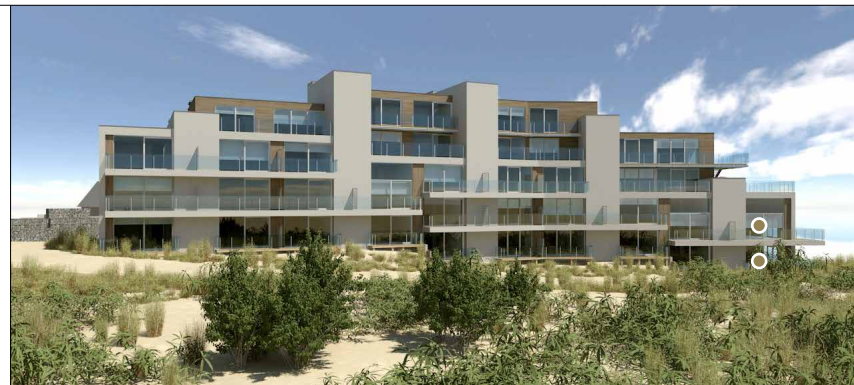

GEBOUW DUINEN:

Type 1

Appartement: 2 - 151/G001
12 - 151/0101

Datum: 01/12/2016

● Plaats van appartement

Nieuwpoortlaan 151 - 161
B-8660 Sint-Idesbald / De Panne